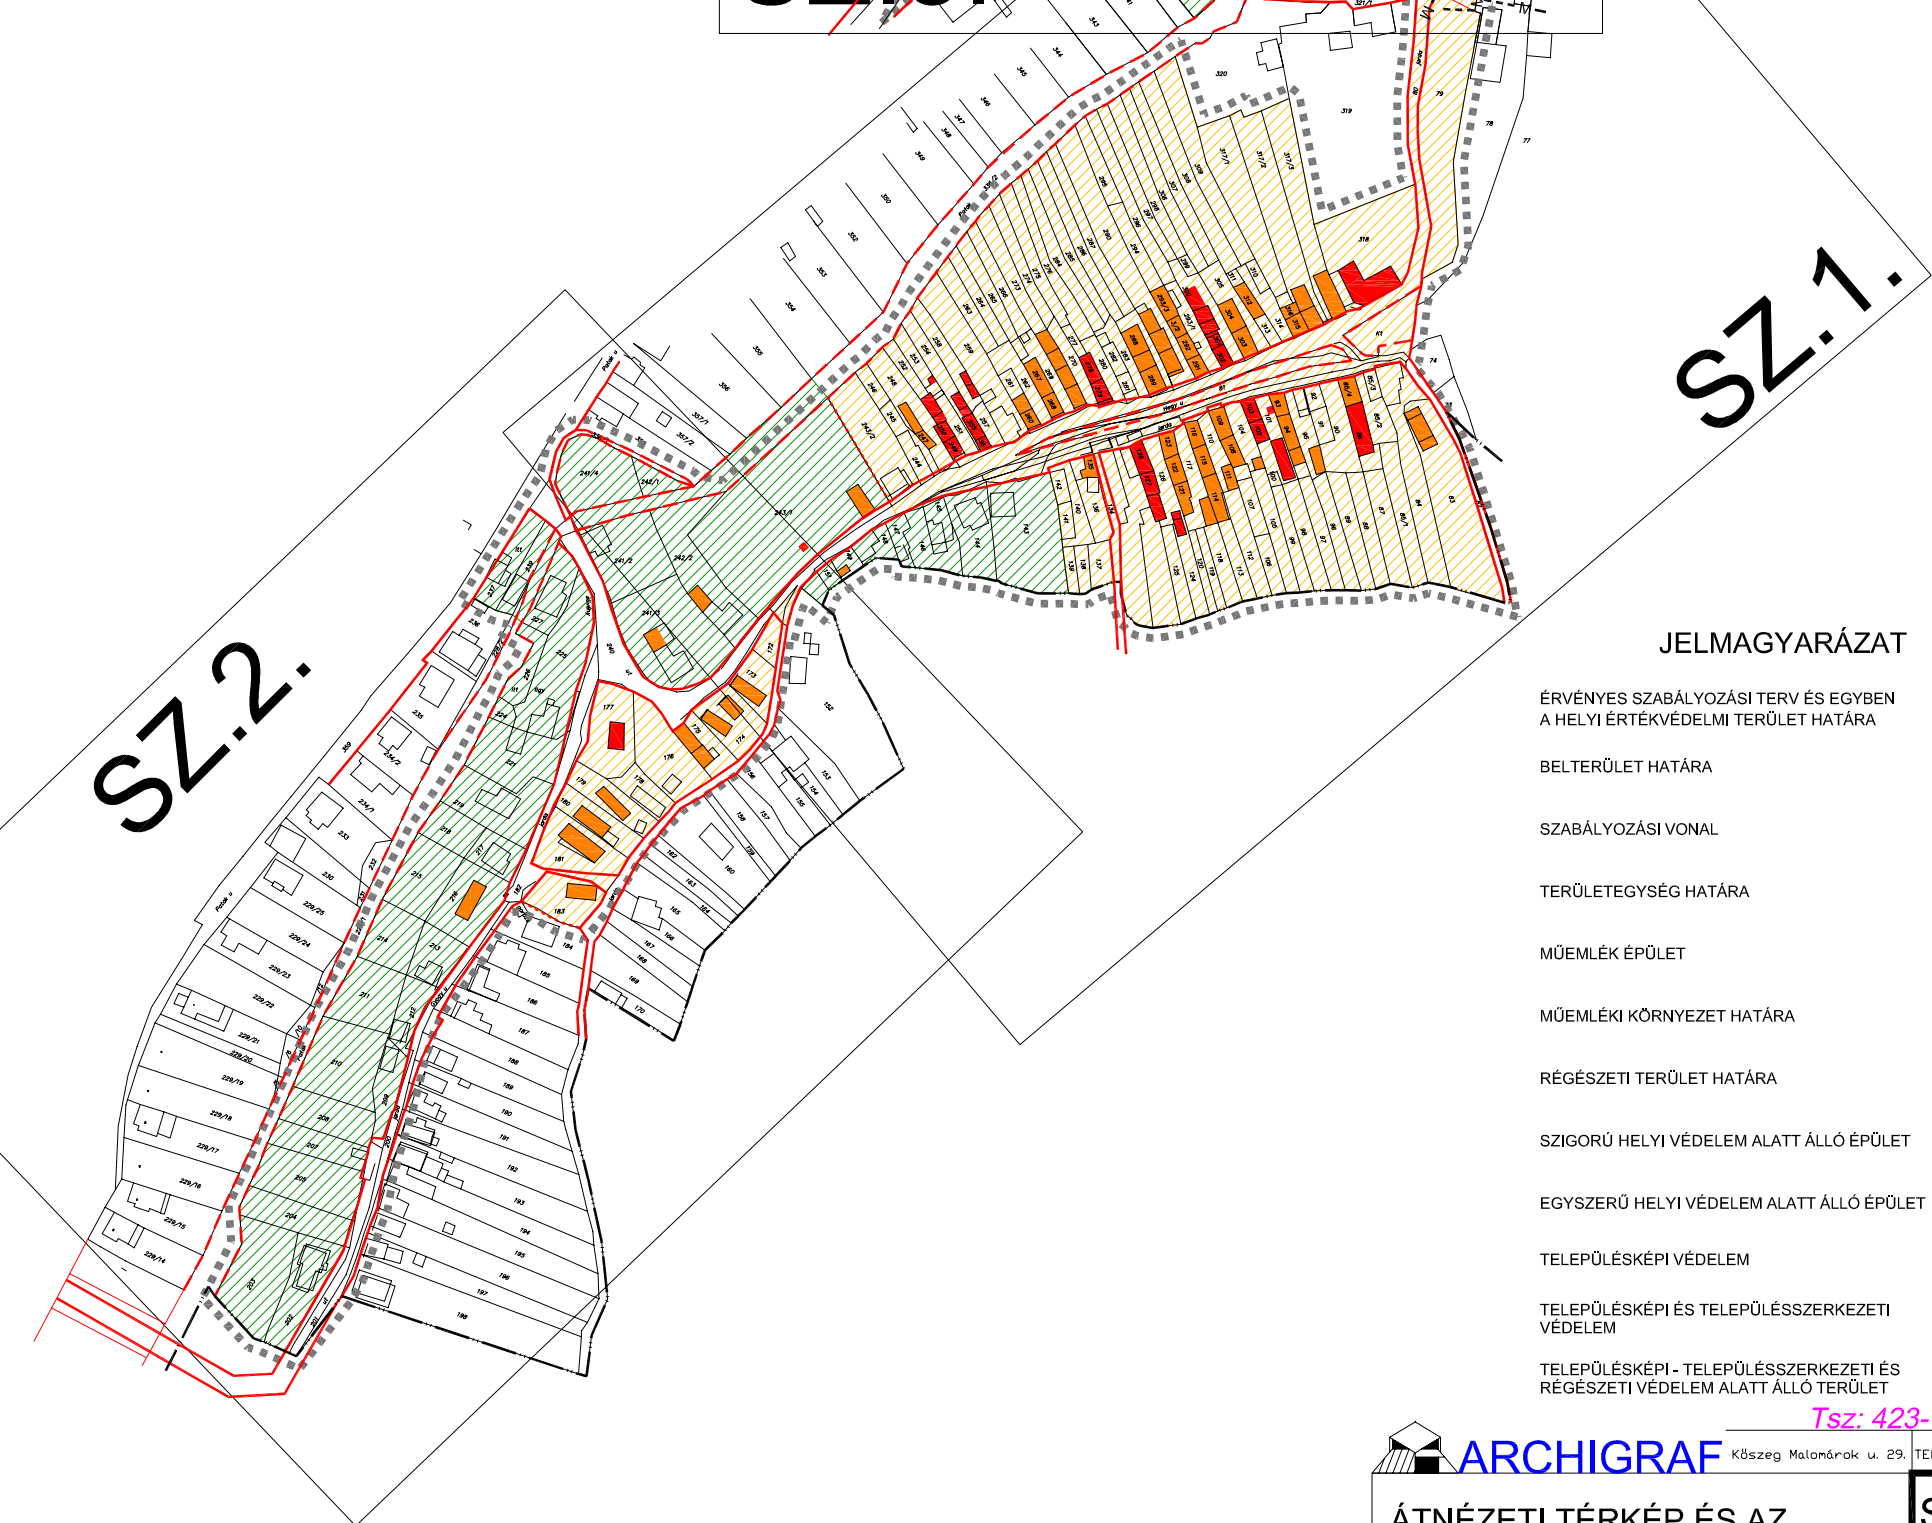

SZ.1. HEGY UTCA ÉS KÖRNYÉKE
 SZ.2. GYÓGY UTCA ÉS KÖRNYÉKE
 SZ.3. DAÁGH UTCA ÉS KÖRNYÉKE

ÁGFALVA

R - 1-ES JELŰ ÖRÖKSÉGVÉDELMI
 TERÜLETEINEK SZABÁLYOZÁSI TERVE

AZ ÖRÖKSÉGVÉDELEM TERÜLETEI
 ÉS TÁRGYAI

JELMAGYARÁZAT

ÉRVÉNYES SZABÁLYOZÁSI TERV ÉS EGYBEN
 A HELYI ÉRTÉKVÉDELMI TERÜLET HATÁRA

BELTERÜLET HATÁRA

SZABÁLYOZÁSI VONAL

TERÜLETEGYSÉG HATÁRA

MŰEMLEK ÉPÜLET

MŰEMLEKI KÖRNYEZET HATÁRA

RÉGÉSZETI TERÜLET HATÁRA

SZIGORÚ HELYI VÉDELEM ALATT ÁLLÓ ÉPÜLET

ÁTNÉZETI TÉRKÉP ÉS AZ
 ÖRÖKSÉGVÉDELEM TERÜLETEI
 ÉS TÁRGYAI

SZ.0E.

2011.02.

GRAFIKUS

TELEPÜLÉSTERVEZŐ:
 GODAVSZKY BEÁTA
 TT-1 18-0019

ÜGYVEZETŐ (GAZDÁTO):
 SZABÓ GÁBOR